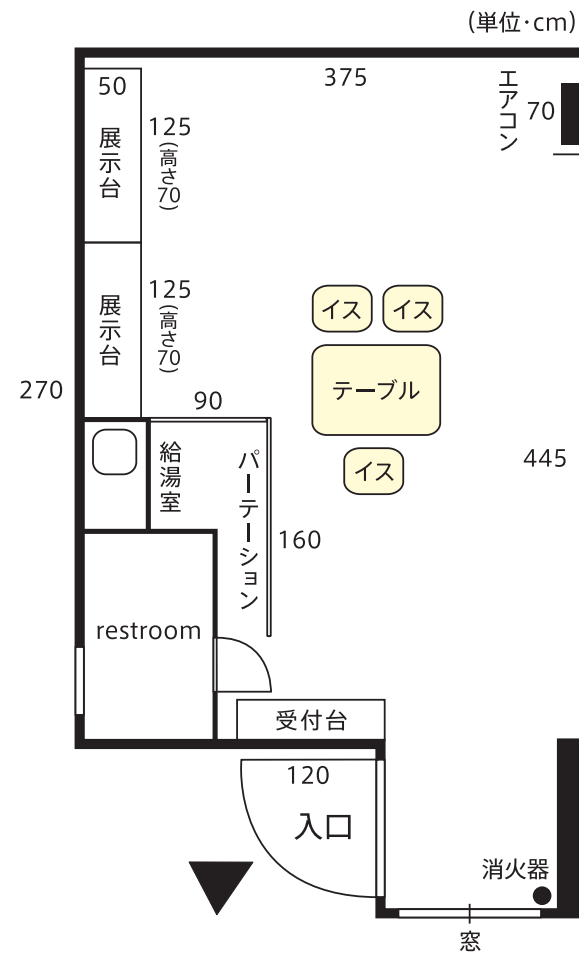

97mm (内側に折り込む面) A

100mm

B

100mm

C

■会場平面図

■展示室概要

- ◆展示壁面の長さ : 約16m
- ◆床面積 : 約22㎡ (約7坪)
- ◆天井までの高さ : 2m40cm
- ◆照明 : スポットライト15灯、ダウンライト4カ所
- ◆フック付ワイヤー : 20ヶ
- ◆備品 : 応接セット、丸イス5ヶ、展示台2ヶ
- ◆エレベーター : 4Fまで (※4Fから5Fまでは階段となります)
内寸/高さ189×横幅69×奥行110cm

※目安として小作品(8号以下)15~20点展示可能です。

最大展示可能サイズは額含め164×132cmまで。
額付でF80相当までとなります(ただしSは50まで)。

会場ビル正面入口

銀座中央通り

■JR新橋駅 銀座口 徒歩3分
 ■銀座線新橋駅 1番・3番出口 徒歩3分
 ■東京メトロ銀座駅 A1・A2出口 徒歩5分

資生堂パーラーからひと筋裏手の金春(こんばる)通り中ほど。
 「銀座久兵衛(きゅうべい)」と「銀登美」の間。平つかビル1階は空也(くうや)の支店「空いろ」。